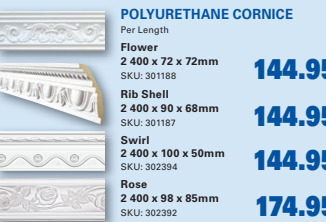

PVC CEILING BOARD
Per Board
Invex Sandstone
3 600 x 250 x 7.5mm
SKU: 322854
107.95

PVC CEILING BOARD
Per Board
White Marble Groove
3 600 x 250 x 7.5mm
SKU: 321477
107.95

PVC CEILING BOARD
Per Board
Grey Stripes
3 600 x 300 x 6mm
SKU: 310185
114.95

POLYSTYRENE CORNICE
Per Length
Petal
2 000 x 60 x 55mm
SKU: 301185
54.95

3 Per Pack
Déco
2 000 x 110 x 45mm
SKU: 323069
179.95

POLYURETHANE CORNICE
Per Length
Flower
2 400 x 72 x 72mm
SKU: 301188
144.95